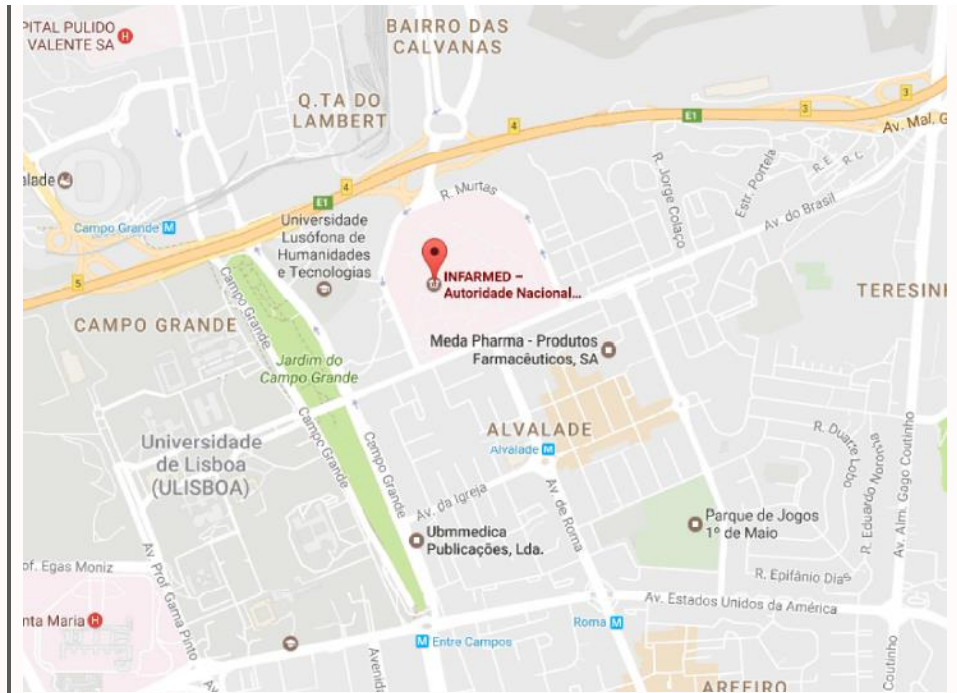

Como chegar *How to get there*

INFARMED - Edifício Tomé Pires SALA A Parque de Saúde de Lisboa, Avenida do Brasil, 53

Autocarros – Carris *Bus*

206-717-731-735-750-755-767-783

Metro *Subway*

Linha verde - Estação de Alvalade
Green line – Alvalade station

Automóvel *Car*

O acesso de veículos ao Parque de Saúde de Lisboa é apenas possível através da Rua das Murtas
Car access to Parque de Saúde de Lisboa is only possible through Rua das Murtas

Edifícios do Infarmed:
Pavilhão 21A - (Sede)
Pavilhão 24 - (Expediente)
Pavilhão 36 - Edifício Tomé Pires (Auditório)